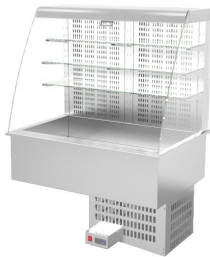

Vitrina buffet fría ventilada GN

Construidas en Acero Inoxidable AISI 304 18/10 satinado. Laterales de cristal, 3 niveles de estante regulable en cristal, iluminación LED, cortina nocturna, aisladas con poliestireno expandido. Cuba con radios rectos para cubetas de 150mm de profundidad, piso inferior desmontable, cuba y vitrina refrigeradas mediante evaporador tiro forzado en parte inferior. Unidad condensadora incorporada en par...

Nuestra gama de elementos buffet fríos y calientes sistema Drop-in, le permiten organizar y combinar la exposición y servicio de productos, conservando la temperatura óptima de servicio para cada uno. Sus líneas neutras facilitan su integración en instalaciones de estilo diverso, respetando criterio...

Precio: 2847.00 EUR * IVA no inc.

Referencia: IDB29031 **Enlace web:** [Ver producto](#)