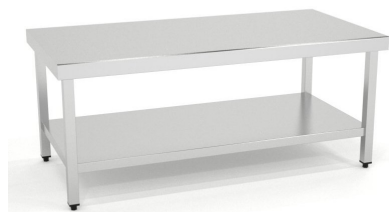

Mesa central con 1 estante inferior de soldada - Fondo 600

Fondo 600 - Altura 600 Construidas en Acero Inoxidable AISI 304 18/10 satinado y reforzadas con omega. Frontal soldado de 60mm en punto redondo. Patas de tubo 40x40 con taco regulable de 60mm. Estante reforzado con omega central. 6 patas a partir de 2000mm.

Fabricamos una extensa variedad de mesas, encimeras de trabajo y accesorios, que le facilitaran todas las tareas profesionales de una forma cómoda y eficaz, gracias a un ergonómico y estudiado diseño. Fabricadas con una esmerada calidad, un sin fin de accesorios y complementos que le ayudarán a pers...

Precio: 343.20 EUR * IVA no inc.

Referencia: IDC61506 **Enlace web:** [Ver producto](#)

Mesa mural con marco de refuerzo de soldada - Altura 600 Fondo 600

Fondo 600 - Altura 600 Construidas en Acero Inoxidable AISI 304 18/10 satinado y reforzadas con omega. Frontal soldado de 60mm en punto redondo. Patas de tubo 40x40 con taco regulable de 60mm. Estante reforzado con omega central. 6 patas a partir de 2000mm.