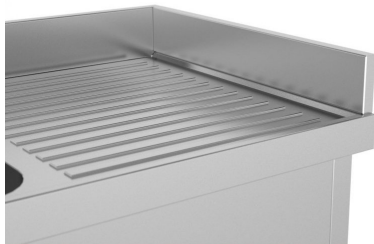

Peto lateral

Construidos en Acero Inoxidable AISI 304 18/10 satinado. Fijación lateral a fregaderos mediante tornillos o remaches. Opción de suministrar totalmente montado con la compra conjunta de bastidor soldado.

Línea de lavado con una amplia gama de sumideros, fregaderos, bastidores, mesas de lavado y clasificación, lavamanos y complementos, que le ayudarán a equipar de forma sencilla y práctica cualquier instalación. Acabados de gran calidad y robustez.

Precio: 85.80 EUR * IVA no inc.

Referencia: IDL2260D **Enlace web:** [Ver producto](#)