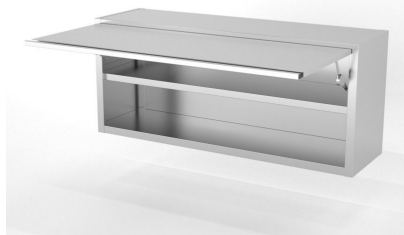

Armario colgante con puerta abatible

Construidos en Acero Inoxidable AISI 304 18/10. Estante base con doble omega de refuerzo, 1 estante intermedio regulable y reforzado con omega inoxidable. Puerta abatible con bisagra de piano superior y bisagras de compás. Se suministran totalmente montados y soldados en embalaje paletizado.

Línea de lavado con una amplia gama de sumideros, fregaderos, bastidores, lavamanos y complementos, que le ayudarán a equipar de forma sencilla y práctica cualquier instalación. Acabados de gran calidad y robustez. Les ofrecemos opción de bastidores con un fácil montaje, gracias a su perfecto diseño...

Precio: 569.40 EUR * IVA no inc.

Referencia: IDA22408 **Enlace web:** [Ver producto](#)