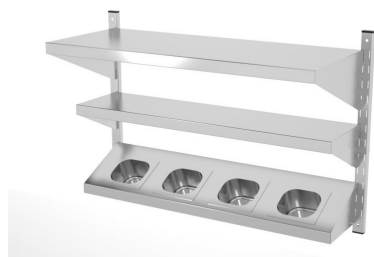

Referencia: IDP81510 **Enlace web:** [Ver producto](#)

Cualegacopas de varilla

Precio: 27.30 EUR * IVA no inc.

Referencia: IDP43015 **Enlace web:** [Ver producto](#)

Estantería mural regulable

Construidas en Acero Inoxidable AISI 304 18/10 satinado. Regulación de estantes mediante cremallera en tubo. Se suministran totalmente soldadas y embaladas. Dotación de tacos y tornillos para su instalación. Ejemplo de composición. Cubetas no incluidas